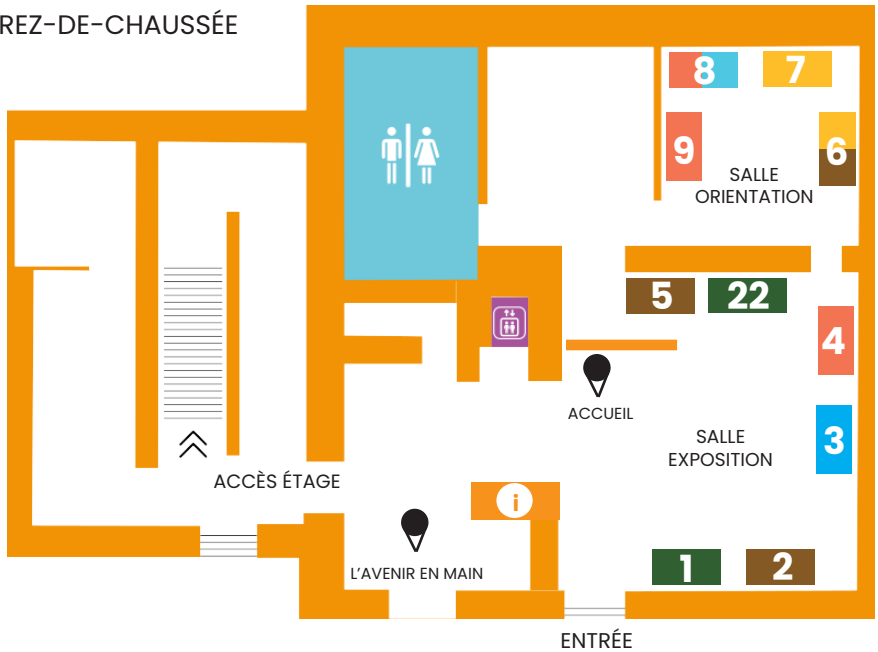

*Agent de réservation
Chef de brigade / partie / rang
Commis de cuisine /
pâtisserie /salle
Equipier Banquets Nuit
Hôte, hôtesse
Réceptionniste
Serveur
Sous-chef
Valet de chambre...*

6

MAISON DUREAU

Mètreur

15

OFFICE DE TOURISME ET DES CONGRÈS DE VERSAILLES GRAND PARC

Conseiller en séjour

7

Les espaces à découvrir :

Documentation Campus Versailles

Stand webApp L'avenir en Main

Plan des espaces

» REZ-DE-CHAUSSÉE

» 1^{ER} ÉTAGE

* L'accès au Fablab 2 est réservé aux inscrits pour un RDV d'orientation