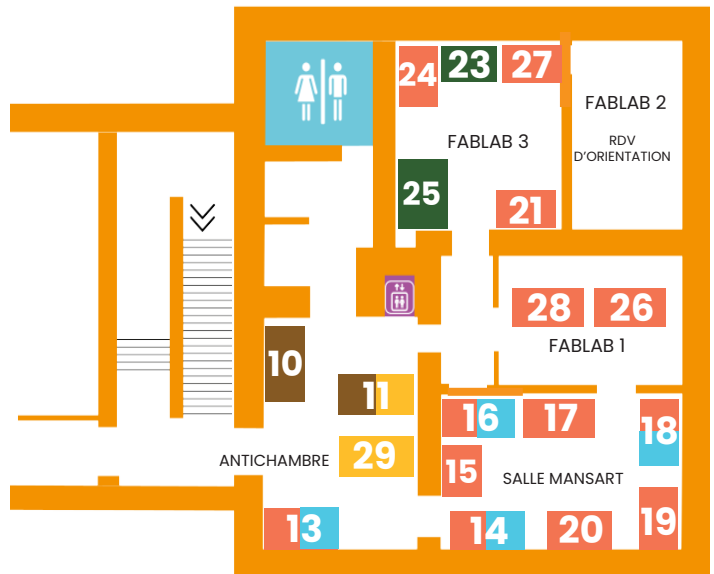

*Agent de réservation
Chef de brigade / partie / rang
Commis de cuisine /
pâtisserie /salle
Equipier Banquets Nuit
Hôte, hôtesse
Réceptionniste
Serveur
Sous-chef
Valet de chambre...*

6

MAISON DUREAU

Mètreur

15

OFFICE DE TOURISME ET DES CONGRÈS DE VERSAILLES GRAND PARC

Conseiller en séjour

7

Les espaces à découvrir :

Documentation Campus Versailles

Stand webApp L'avenir en Main

Plan des espaces

» REZ-DE-CHAUSSÉE

» 1^{ER} ÉTAGE

* L'accès au Fablab 2 est réservé aux inscrits pour un RDV d'orientation